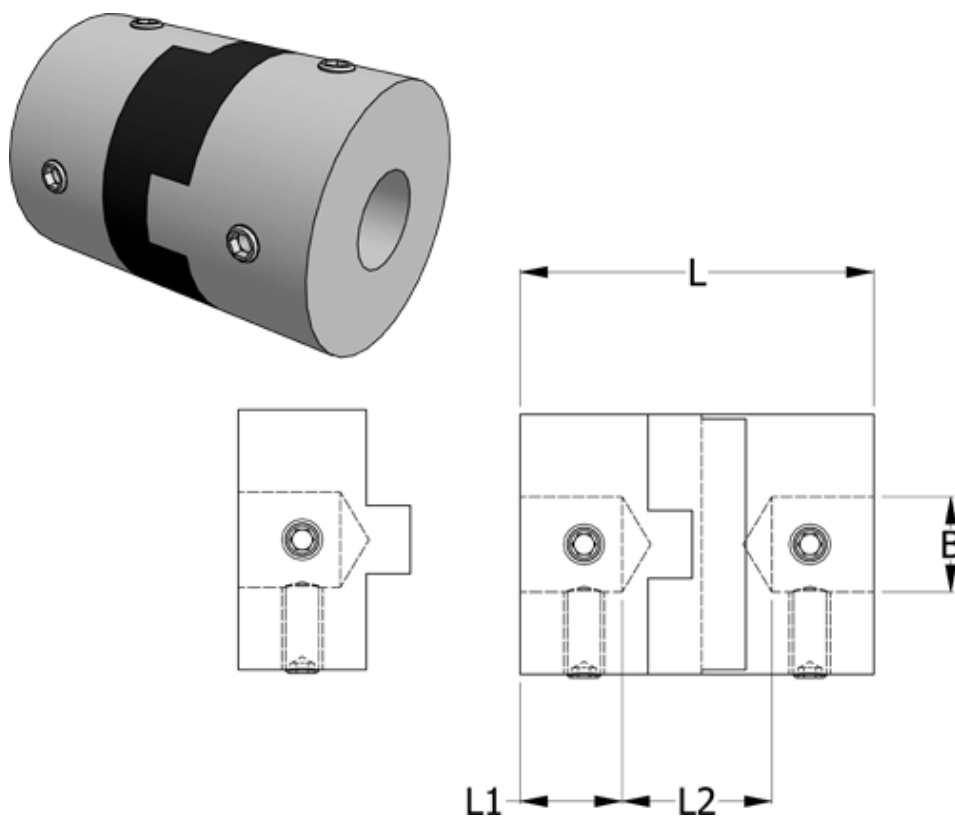

Varenummer: 33212323328  
Beskrivelse: Oldham koblingsnav 232.33.28 ALU  
med pinolskrue, boring 8 mm

## Mål

B1 = 8  
D = 33.3  
L = 42  
L1 = 13  
L2 = 16

Moment  
(Nm) = 9

Note: = Overnævnte varenr. er kun for et koblingsnav. Der går 2 koblingsnav og 1 element til 1 komplet kobling

Skrue = M5